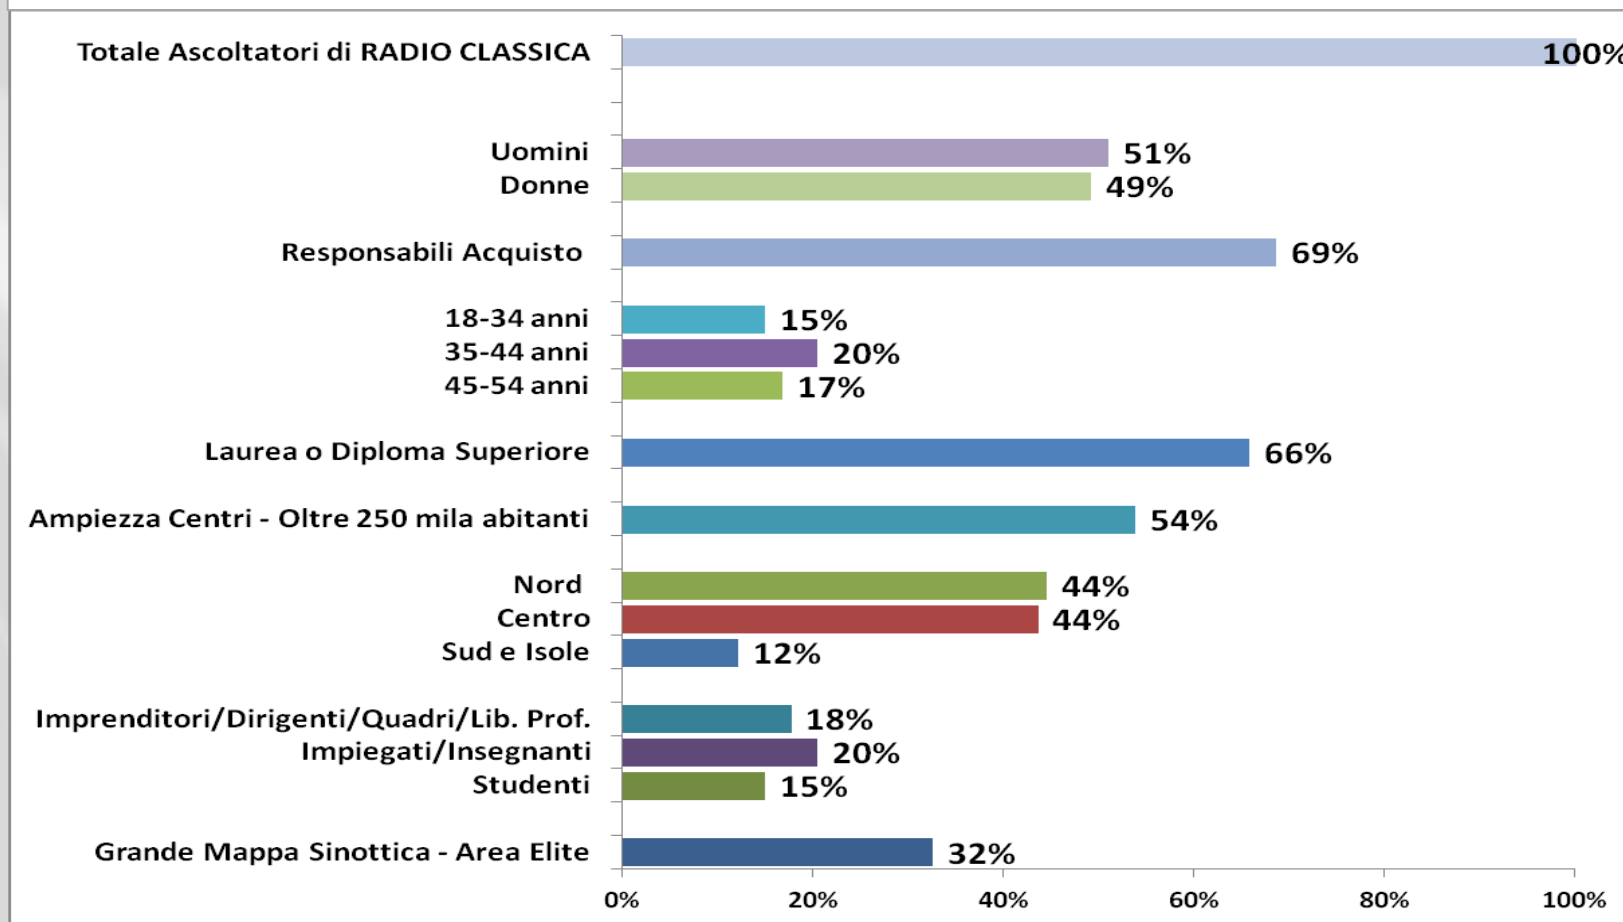

Pubblico di Uomini e Donne, Top Level, di età centrale

Ascoltatori Radio Classica nei 7 gg

457.000

Ascoltatori Radio Classica Giorno Medio

108.000